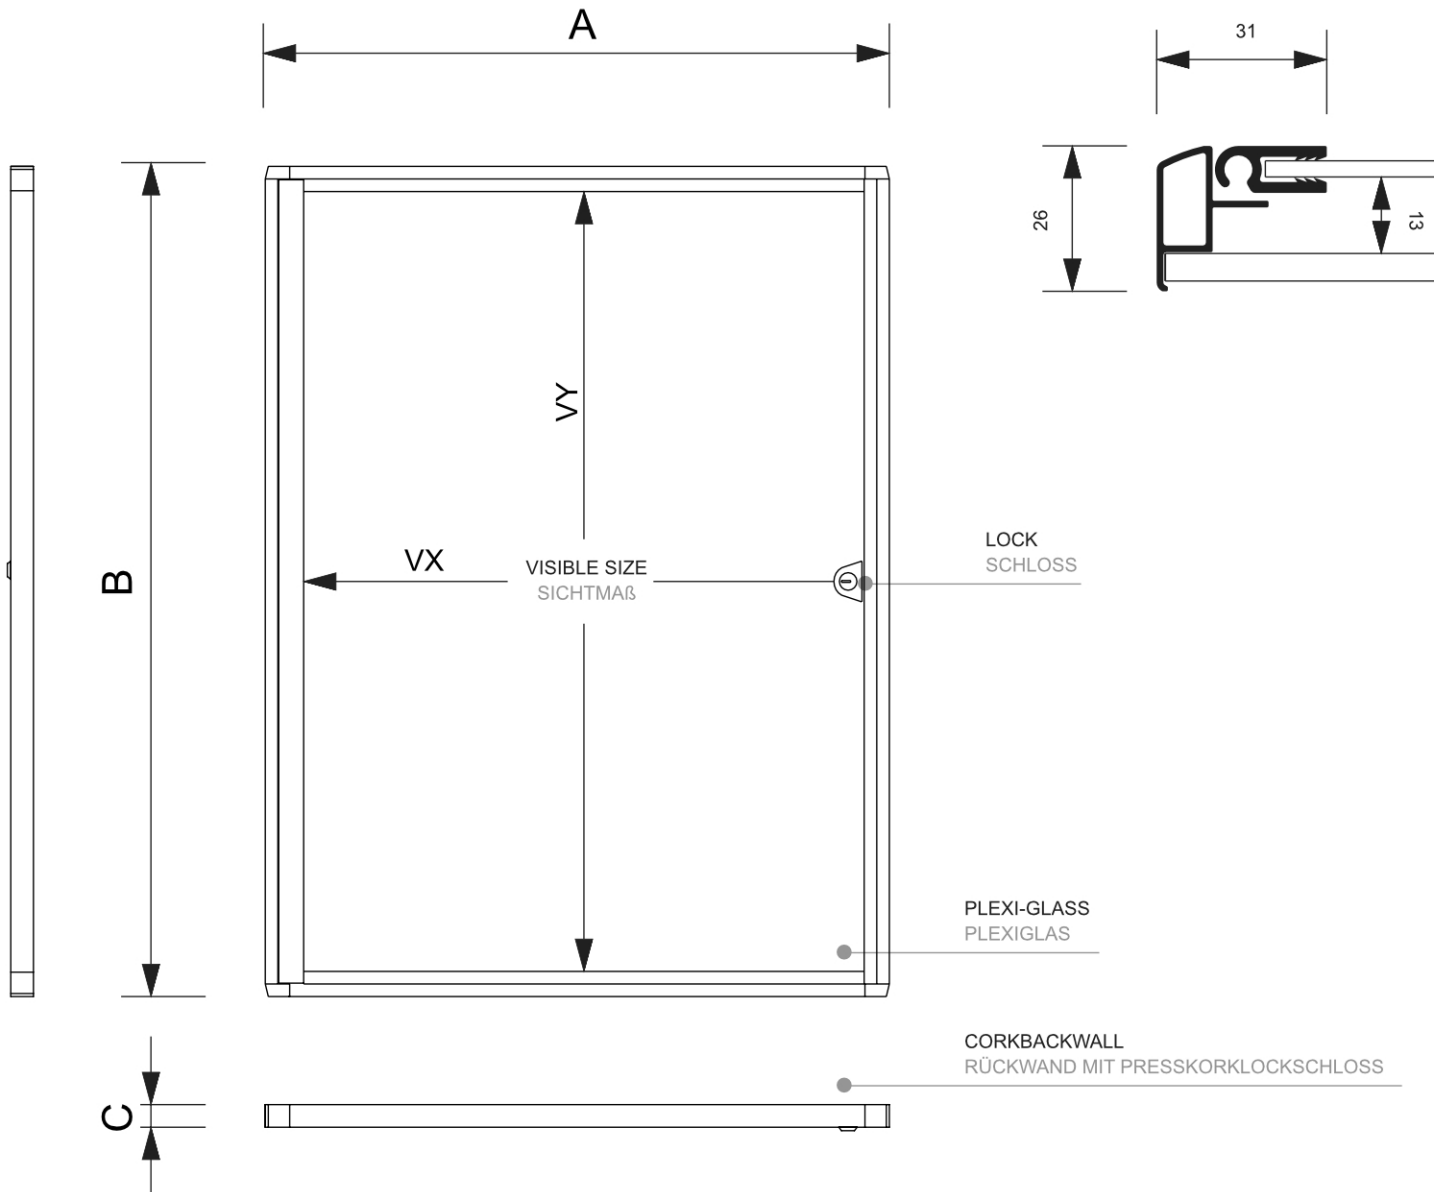

## Gablota korkowa do użytku wewnętrznego 8 x A4

SCXSC8xA4

- 8x A4 gablota do użytku wewnętrznego
- Łatwo przypinaj wiadomości na tablicy korkowej
- Front z drzwiami na zawiasach z plexi

## Gablota korkowa do użytku wewnętrznego 8 x A4

SCXSC8xA4

### PODSTAWOWE INFORMACJE

SKU	Sizes (mm) (A x B x C)	Format (mm)	Widoczny rozmiar (mm) (VXxVY)	Rozstaw otworów (mm) (XxY)
-----	---------------------------	-------------	----------------------------------	-------------------------------

SCXSC8xA4	931 x 655 x 26	8 x A4	880 x 615 mm	-
-----------	----------------	--------	--------------	---

Orientacja	Weight (kg)
------------	-------------

Pionowy	4,21
---------	------