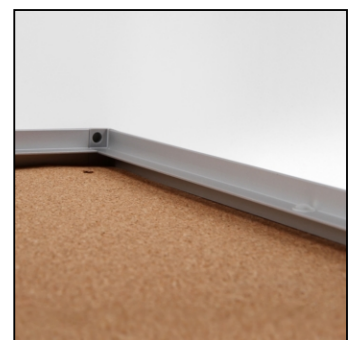

## Gablota korkowa do użytku wewnętrznego 8 x A4

SCXSC8xA4

- 8x A4 gablota do użytku wewnętrznego
- Łatwo przypinaj wiadomości na tablicy korkowej
- Front z drzwiami na zawiasach z plexi

## Gablota korkowa do użytku wewnętrznego 8 x A4

SCXSC8xA4